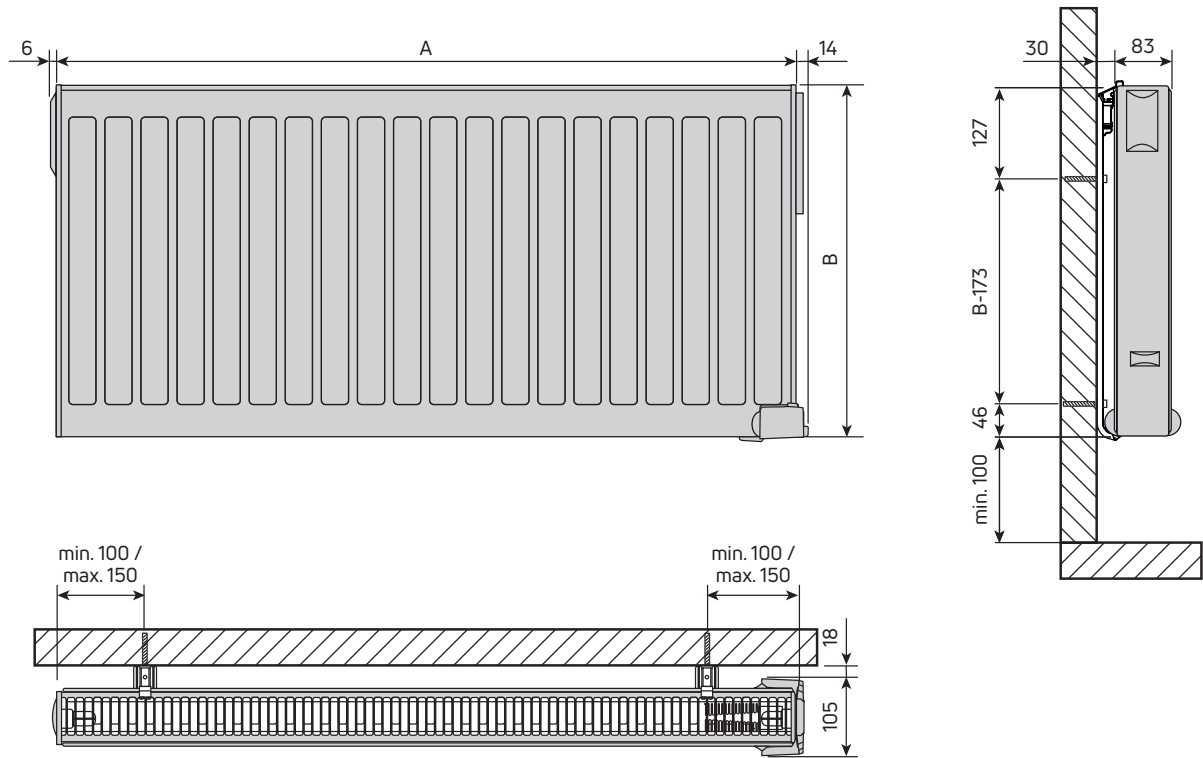

INDIVIDUELE REGELING VIA DE GEÏNTEGREERDE BEDIENING

APP VIA TOEGANGSPUNT (WIFI)

Yali Digital Plus

Afmetingen en warmte-afgifte

AFMETINGEN

YALI DIGITAL PLUS

Type	Hoogte B mm	Lengte radiator A mm	Totale lengte mm	Diepte mm	Elektrisch vermogen W	Gewicht kg	Korte code
21	300	500	520	105	500	12,30	3803052
21	300	800	820	105	750	17,40	3803082
21	300	1000	1020	105	1000	21,00	3803102
21	300	1300	1320	105	1250	27,30	3803122
21	300	1600	1620	105	1500	32,00	3803152
21	300	2000	2020	105	2000	39,60	3803202
21	600	400	420	105	500	17,00	3806052
21	600	500	520	105	750	21,00	3806082
21	600	600	620	105	1000	25,00	3806102
21	600	700	720	105	1250	29,00	3806122
21	600	900	920	105	1500	32,00	3806152
21	600	1200	1220	105	2000	43,00	3806202