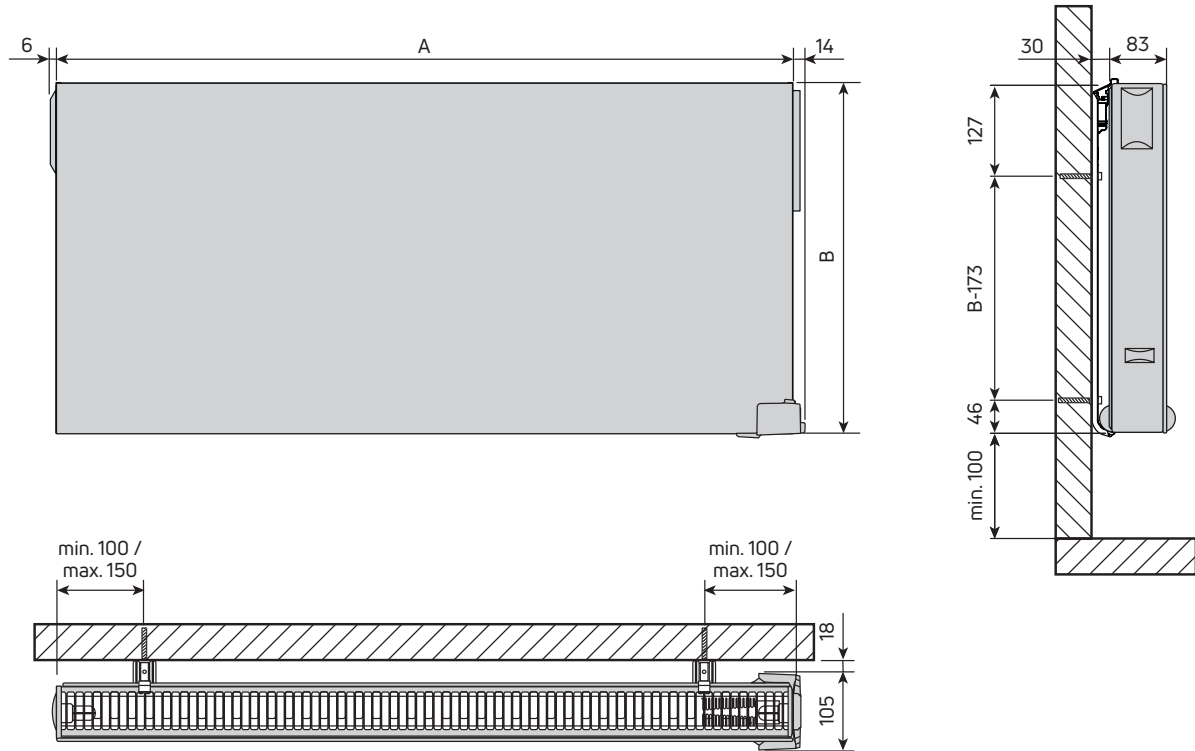

Yali Parada Plus

Afmetingen en warmte-afgifte

AFMETINGEN

YALI PARADA PLUS

Type	Hoogte B mm	Lengte radiator A mm	Totale lengte mm	Diepte mm	Elektrisch vermogen W	Gewicht kg	Korte code
21	300	500	520	105	500	11,00	3813052
21	300	800	820	105	750	17,20	3813082
21	300	1000	1020	105	1000	21,60	3813102
21	300	1300	1320	105	1250	27,30	3813122
21	300	1600	1620	105	1500	34,00	3813152
21	300	2000	2020	105	2000	41,50	3813202
21	600	400	420	105	500	16,28	3816052
21	600	500	520	105	750	20,30	3816082
21	600	600	620	105	1000	24,20	3816102
21	600	700	720	105	1250	28,00	3816122
21	600	900	920	105	1500	35,45	3816152
21	600	1200	1220	105	2000	47,36	3816202