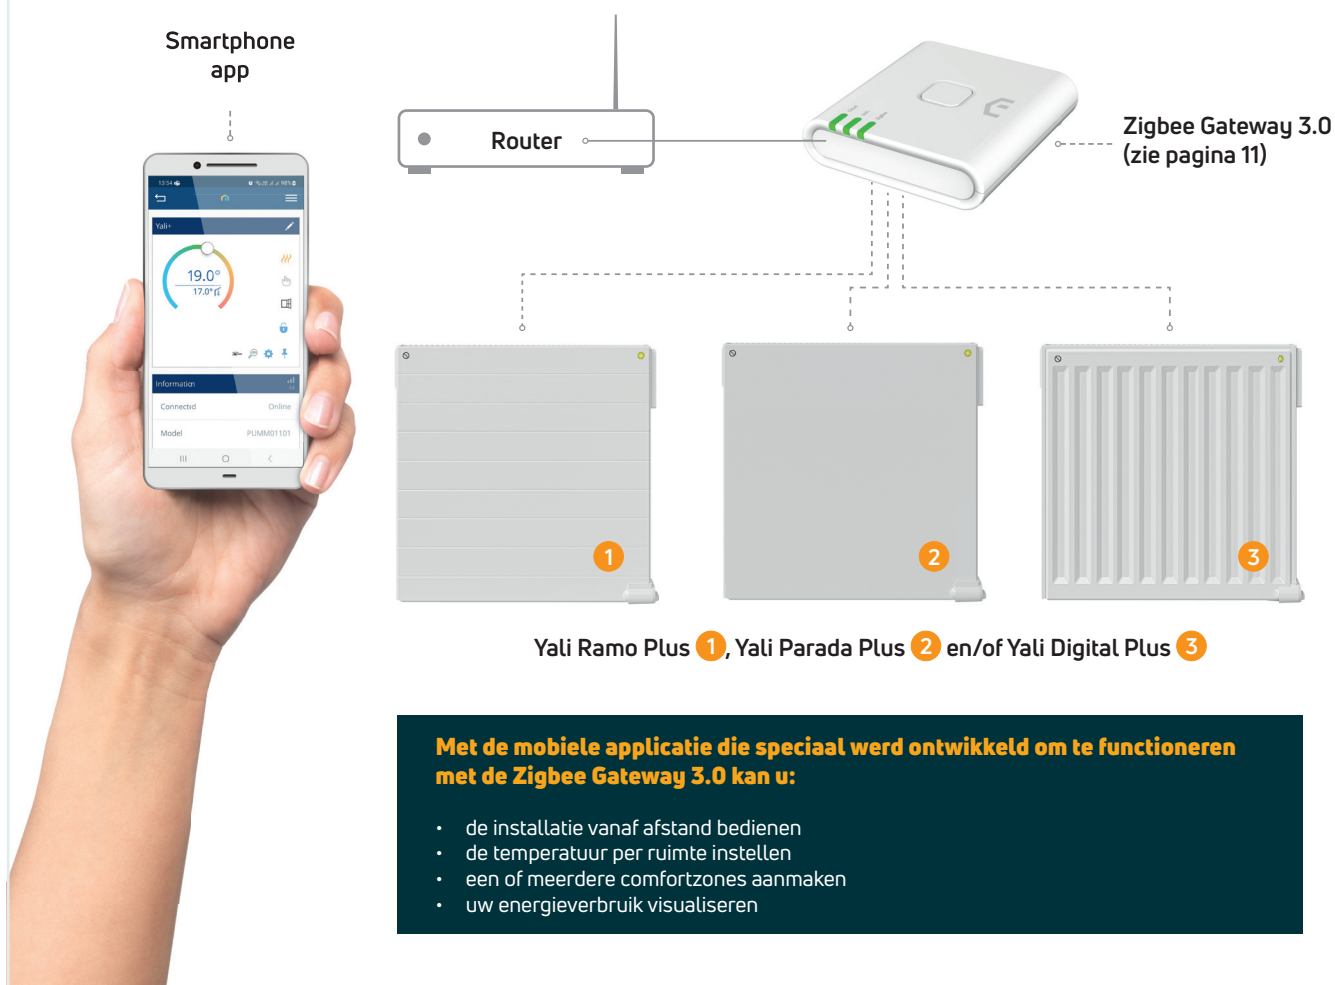

APP VIA TOEGANGSPUNT (WIFI)