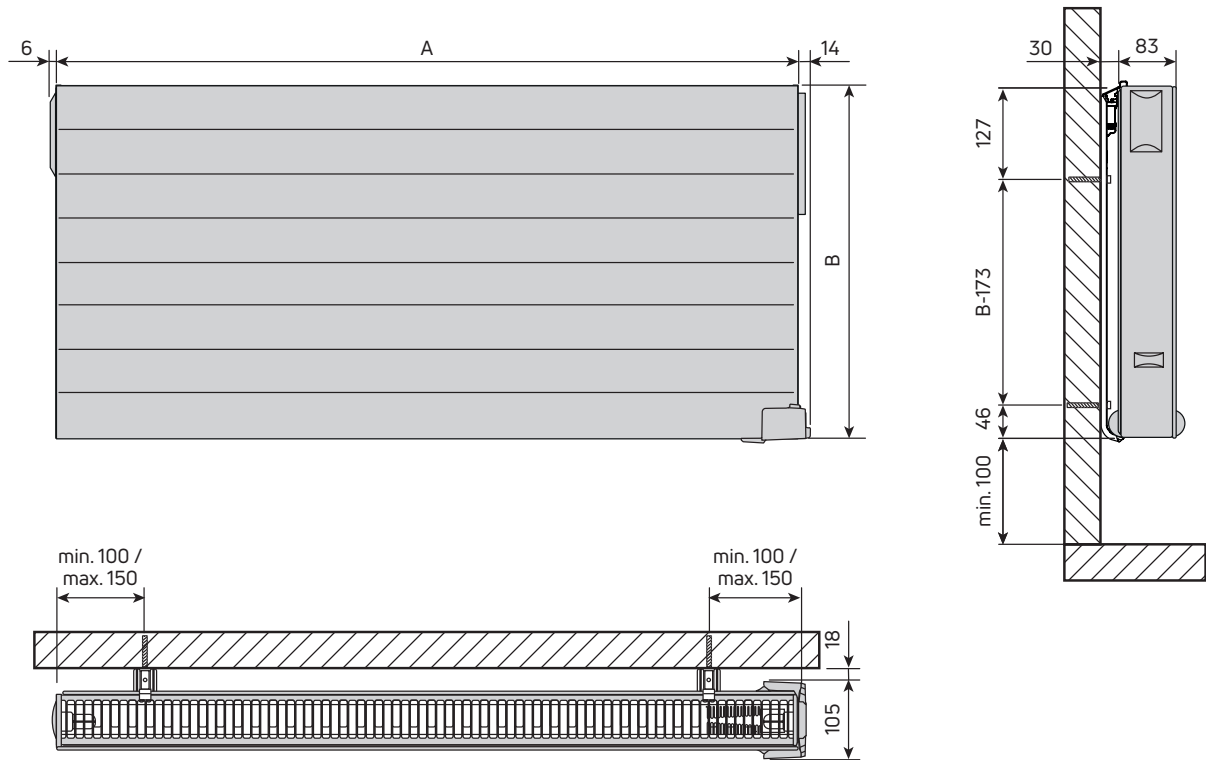

Yali Ramo Plus

Afmetingen en warmte-afgifte

AFMETINGEN

YALI RAMO PLUS

Type	Hoogte B mm	Lengte radiator A mm	Totale lengte mm	Diepte mm	Elektrisch vermogen W	Gewicht kg	Korte code
21	300	500	520	105	500	11,00	3823052
21	300	800	820	105	750	17,20	3823082
21	300	1000	1020	105	1000	21,60	3823102
21	300	1300	1320	105	1250	27,30	3823122
21	300	1600	1620	105	1500	34,00	3823152
21	300	2000	2020	105	2000	41,50	3823202
21	600	400	420	105	500	16,28	3826052
21	600	500	520	105	750	20,30	3826082
21	600	600	620	105	1000	24,20	3826102
21	600	700	720	105	1250	28,00	3826122
21	600	900	920	105	1500	35,45	3826152
21	600	1200	1220	105	2000	47,36	3826202